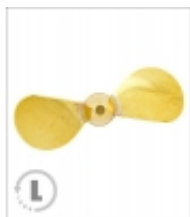

Link do produktu: <https://an-finans.com/sruba-mosiezna-2-lopatawa-50mm-m4-lewa-ccw-raboesch-p-13438.html>

Śruba Mosiężna 2-łopatowa 50mm M4 - lewa (CCW) - RABOESCH

| | |
|------------------|------------------------------|
| Dostępność | Aktualnie niedostępny |
| Numer katalogowy | 28714 |
| Kod producenta | RB145-10 |
| Kod EAN | 871618201233 |
| Producent | Raboesch |

Opis produktu

hobby products

2-łopatowa Śruba Mosiężna firmy Raboesch, odpowiednia dla żaglowców z silnikiem pomocniczym oraz małych klasycznych łodzi parowych.

Śruba lewa - poruszająca się w stronę przeciwną do ruchu wskazówek zegara (CCW)

Charakterystyka:

- Materiał: mosiądz
- Gwint: M4
- Średnica: 50 mm

Oznaczenie producenta: 145-10