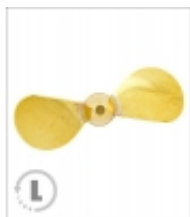

Link do produktu: <https://an-finans.com/sruba-mosiezna-2-lopatawa-40mm-m4-lewa-ccw-raboesch-p-13434.html>

Śruba Mosiężna 2-łopatowa 40mm M4 - lewa (CCW) - RABOESCH

Dostępność	Dostępny
Numer katalogowy	28710
Kod producenta	RB145-06
Kod EAN	871618201229
Producent	Raboesch

Opis produktu

hobby products

2-łopatowa Śruba Mosiężna firmy Raboesch, odpowiednia dla żaglowców z silnikiem pomocniczym oraz małych klasycznych łodzi parowych.

Śruba lewa - poruszająca się w stronę przeciwną do ruchu wskazówek zegara (CCW)

Charakterystyka:

- Materiał: mosiądz
- Gwint: M4
- Średnica: 40 mm

Oznaczenie producenta: 145-06