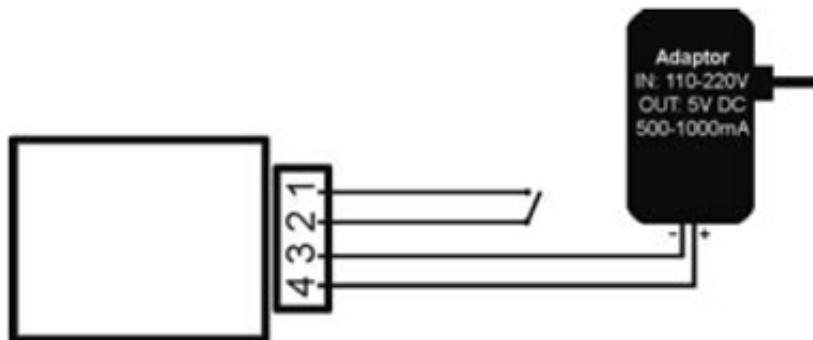

1 sygnał / 2 sygnał / 3 masa (-) / 4 zasilanie (+5V)