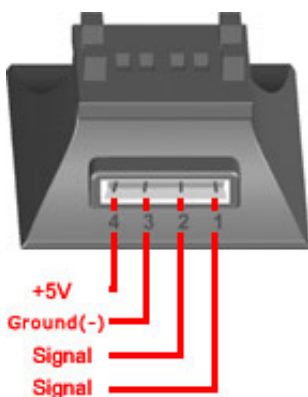

Opis produktu

Podstawka służąca do przymocowania kamerki do dowolnego miejsca w modelu/rowerze/snowboardzie/deskorolce, za pomocą rzepu typu Velcro. W zestawie znajduje się również orczyk służący do zdalnego obracania obiektywem przy pomocy serwa (nie zawartego w zestawie). Dodatkowo podstawka posiada 4-pinowe gniazdo służące do podłączenia zewnętrznego pakietu zasilającego (5V 500-1000 mAh).